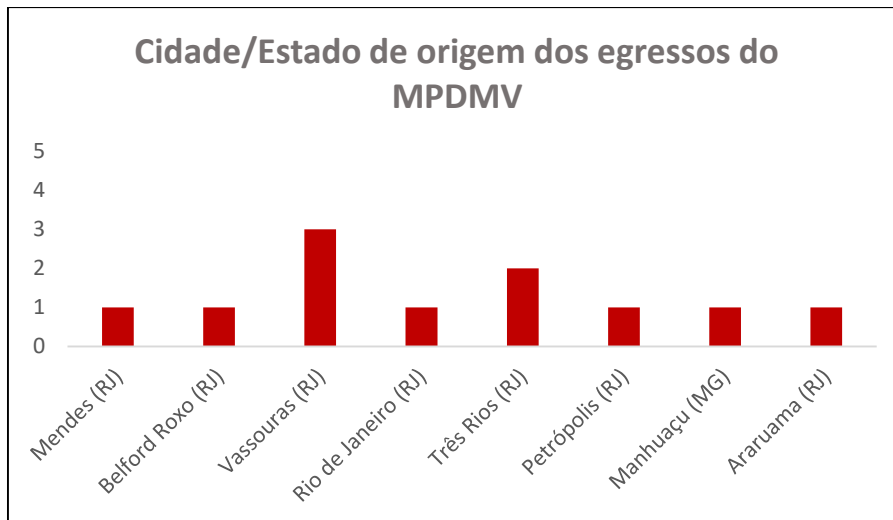

MESTRADO PROFISSIONAL EM DIAGNÓSTICO EM MEDICINA VETERINÁRIA

Acompanhamento dos Egressos

Realizou outra pós graduação após a defesa do MPDMV?

Como você caracteriza o uso de recursos audiovisuais e tecnológicos no programa do seu Mestrado?