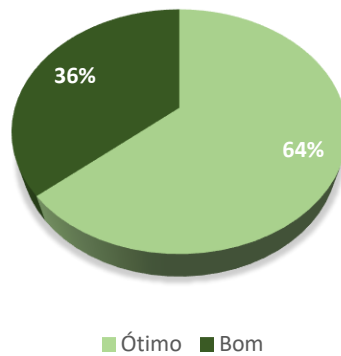

MESTRADO PROFISSIONAL EM DIAGNÓSTICO EM MEDICINA VETERINÁRIA

Acompanhamento dos Egressos

Realizou outra pós graduação após a defesa do MPDMV?

Como você caracteriza o uso de recursos audiovisuais e tecnológicos no programa do seu Mestrado?