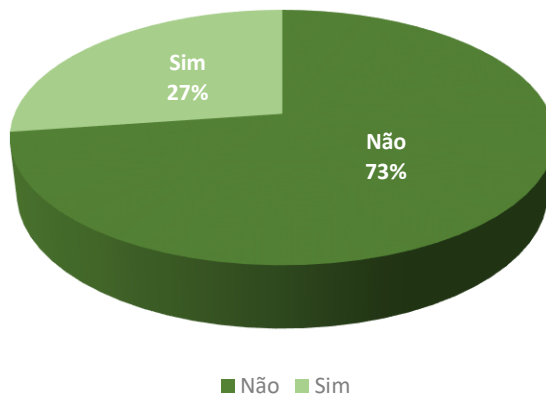

MESTRADO PROFISSIONAL EM DIAGNÓSTICO EM MEDICINA VETERINÁRIA

Acompanhamento dos Egressos

Realizou outra pós graduação após a defesa do MPDMV?

Como você caracteriza o uso de recursos audiovisuais e tecnológicos no programa do seu Mestrado?